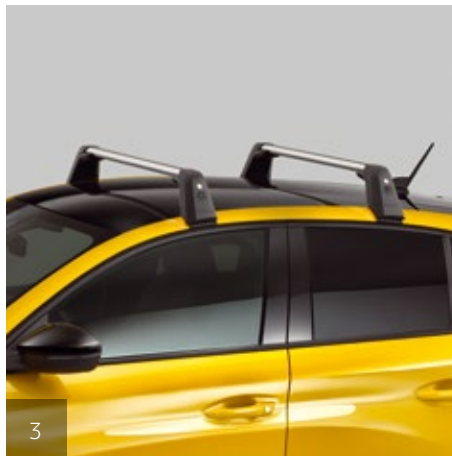

3

4

5

6

1

2

Dakkoffer

Hebt u vaak veel spullen te vervoeren? Dan bieden onze dakkoffers uitkomst! Deze betrouwbare en sterke (door TÜV Rheinland goedgekeurde) dakkoffers zijn doeltreffend beschermd tegen diefstal. Ze zijn gemakkelijk te gebruiken en vormen dankzij hun aerodynamische, brandstofbesparende design een fraai geheel met de auto.