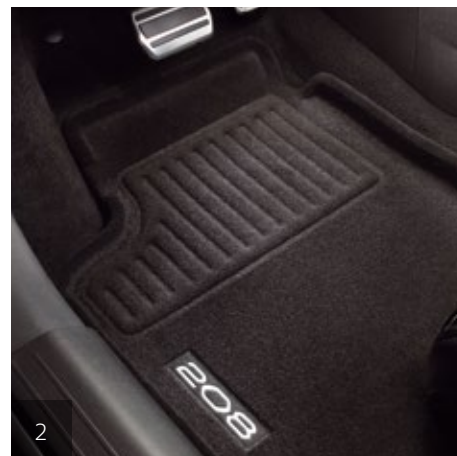

BE COOL*

Je overal op je gemak voelen. Genieten van elk moment in de auto. Omdat comfort voor u voorop staat, hebben wij een serie accessoires ontwikkeld die aan uw verwachtingen voldoen.

1. **Mattenset voor en achter, doorgestikt velours**
2. **3D mattenset voor en achter, velours**
3. **Mattenset voor en achter, rubber**
4. **Set stoelhoezen**
5. **Set van 2 windgeleiders voor voorportieren**
6. **Set van 2 zonneschermen voor zijruiten**

* Wees cool.