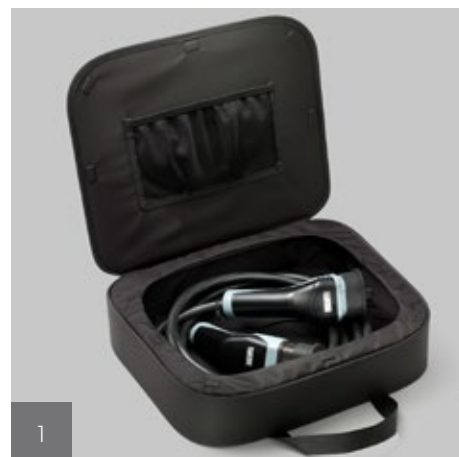

BE AGILE*

U houdt van slimme en praktische producten. U wilt het beste halen uit elke situatie. Daarom hebben wij voor u nuttige accessoires ontwikkeld waarmee u de mogelijkheden van uw nieuwe PEUGEOT 208 verder kunt uitbreiden. En voor de PEUGEOT e-208 zijn specifieke accessoires beschikbaar.

1. **Zak voor laadkabel**
2. **Wallbox voor montage thuis**
3. **Bak in bagageruimte**
4. **Laadkabel**
5. **Verhoogde vloerplaat met opbergruimte**
6. **Mat voor bagageruimte**

* Wees slim.

1