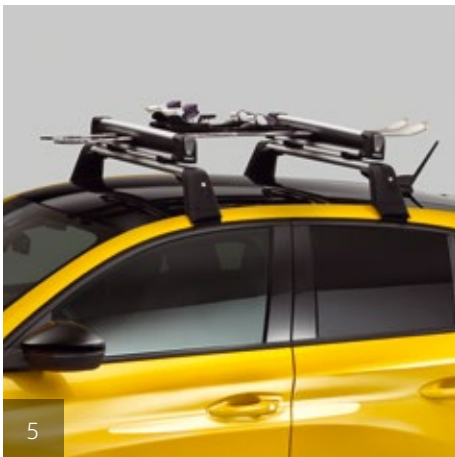

1. **Trekhaak met afneembare kogel****
2. **Fietsendrager op trekhaak****
3. **Allesdragers**
4. **Korte dakkoffer (330 liter)**
5. **Skidrager op allesdragers**

BE COOL*

Je overal op je gemak voelen. Genieten van elk moment in de auto. Omdat comfort voor u voorop staat, hebben wij een serie accessoires ontwikkeld die aan uw verwachtingen voldoen.