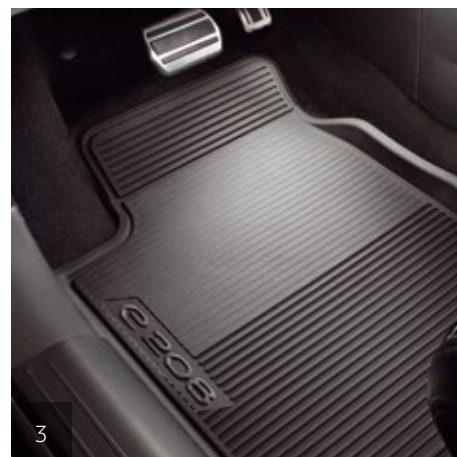

BE COOL*

Je overal op je gemak voelen. Genieten van elk moment in de auto. Omdat comfort voor u voorop staat, hebben wij een serie accessoires ontwikkeld die aan uw verwachtingen voldoen.

1. **Mattenset voor en achter, doorgestikt velours**
2. **3D mattenset voor en achter, velours**
3. **Mattenset voor en achter, rubber**
4. **Set stoelhoezen**
5. **Set van 2 windgeleiders voor voorportieren**
6. **Set van 2 zonneschermen voor zijruiten**

* Wees cool.